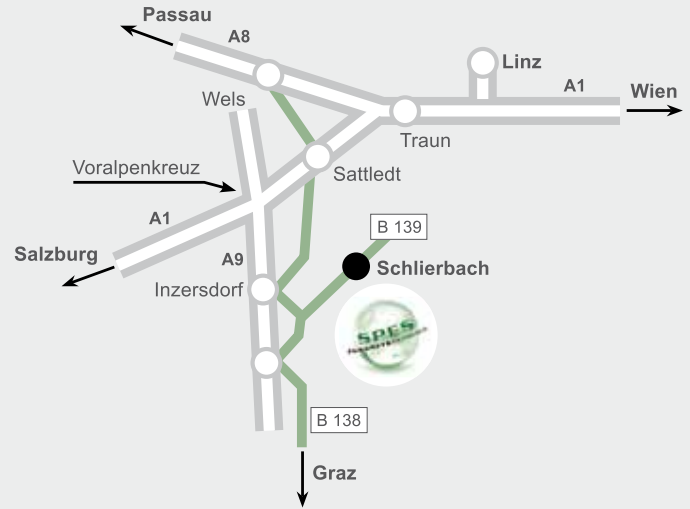

SPES Zukunftsakademie

Panoramaweg 1 • 4553 Schlierbach

Tel. +43 (0)7582 82123-43 • Fax DW 54

E-Mail: hotel@spes.co.at • Web: www.spes.co.at